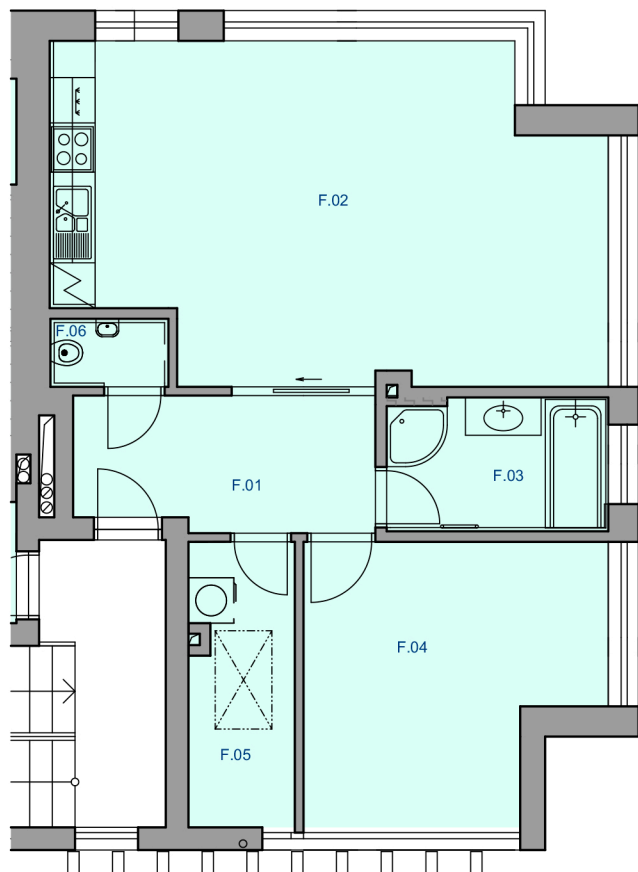

Viladům Na Radosti, Praha - Zličín

BYT F 2.NP

ZÁKLADNÍ ÚDAJE

ČISTÁ PODLAHOVÁ PLOCHA 62,7 M²

KATASTRÁLNÍ VÝMĚRA 67 M²

SKLEPNÍ KÓJE

LEGENDA MÍSTNOSTÍ

F.01	CHODBA	6,9 M ²
F.02	OBYT. HALA, KUCHYŇ	30,4 M ²
F.03	KOUPELNA	5,2 M ²
F.04	POKOJ	13,6 M ²
F.05	ŠATNA, TECH. MÍSTNOST	5,2 M ²
F.06	WC	1,4 M ²

Katastrální výměra bytu je dle
nařízení vlády č. 366/2013
Sb., platnost od 1.1.2014