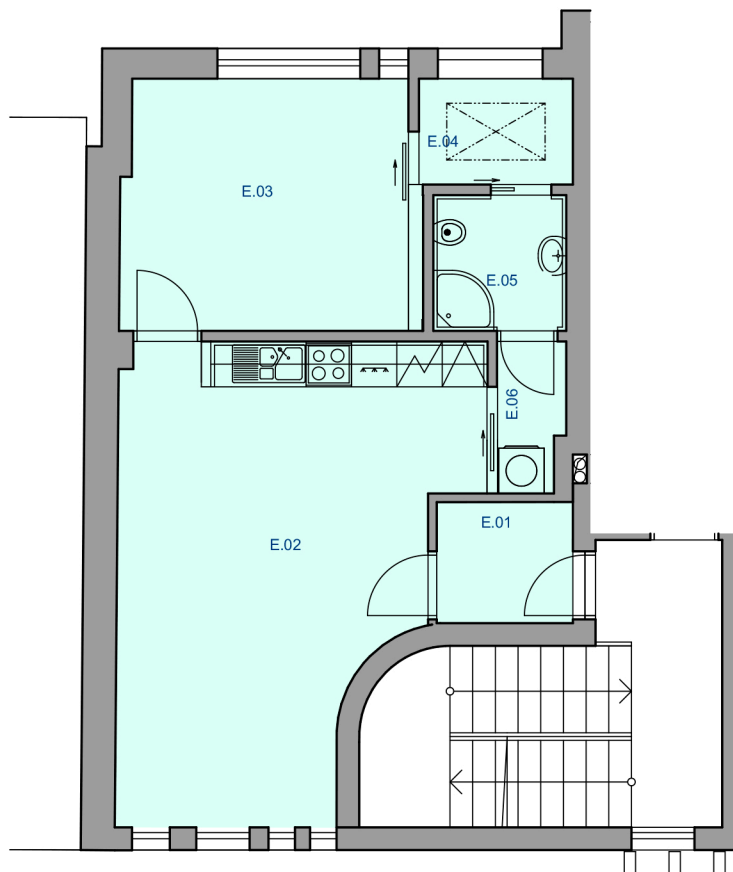

Viladům Na Radosti, Praha - Zličín

BYT E 2.NP

ZÁKLADNÍ ÚDAJE

ČISTÁ PODLAHOVÁ PLOCHA	49,2 M ²
KATASTRÁLNÍ VÝMĚRA	52 M ²
SKLEPNÍ KÓJE	

LEGENDA MÍSTNOSTÍ

E.01	CHODBA	2,9 M ²
E.02	OBYT. HALA, KUCHYŇ	25,7 M ²
E.03	LOŽNICE	12,8 M ²
E.04	ŠATNA	2,9 M ²
E.05	KOUPELNA	3,2 M ²
E.06	TECH. MÍST.	1,7 M ²

Katastrální výměra bytu je dle
nařízení vlády č. 366/2013
Sb., platnost od 1.1.2014