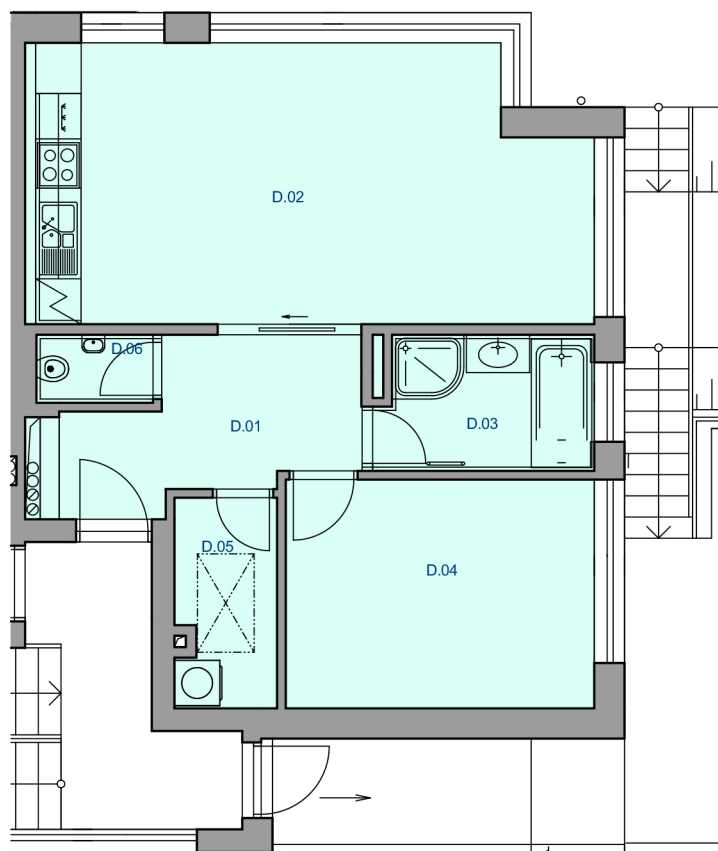

Viladům Na Radosti, Praha - Zličín

BYT D

1.NP

ZÁKLADNÍ ÚDAJE

ČISTÁ PODLAHOVÁ PLOCHA	55,4 M ²
KATASTRÁLNÍ VÝMĚRA	60 M ²
SKLEPNÍ KÓJE	

LEGENDA MÍSTNOSTÍ

D.01	CHODBA	7,1 M ²
D.02	OBYT. HALA, KUCHYŇ	25,9 M ²
D.03	KOUPELNA	5,0 M ²
D.04	POKOJ	12,3 M ²
D.05	TECH. MÍST.	3,7 M ²
D.06	WC	1,4 M ²

Katastrální výměra bytu je dle
nařízení vlády č. 366/2013
Sb., platnost od 1.1.2014