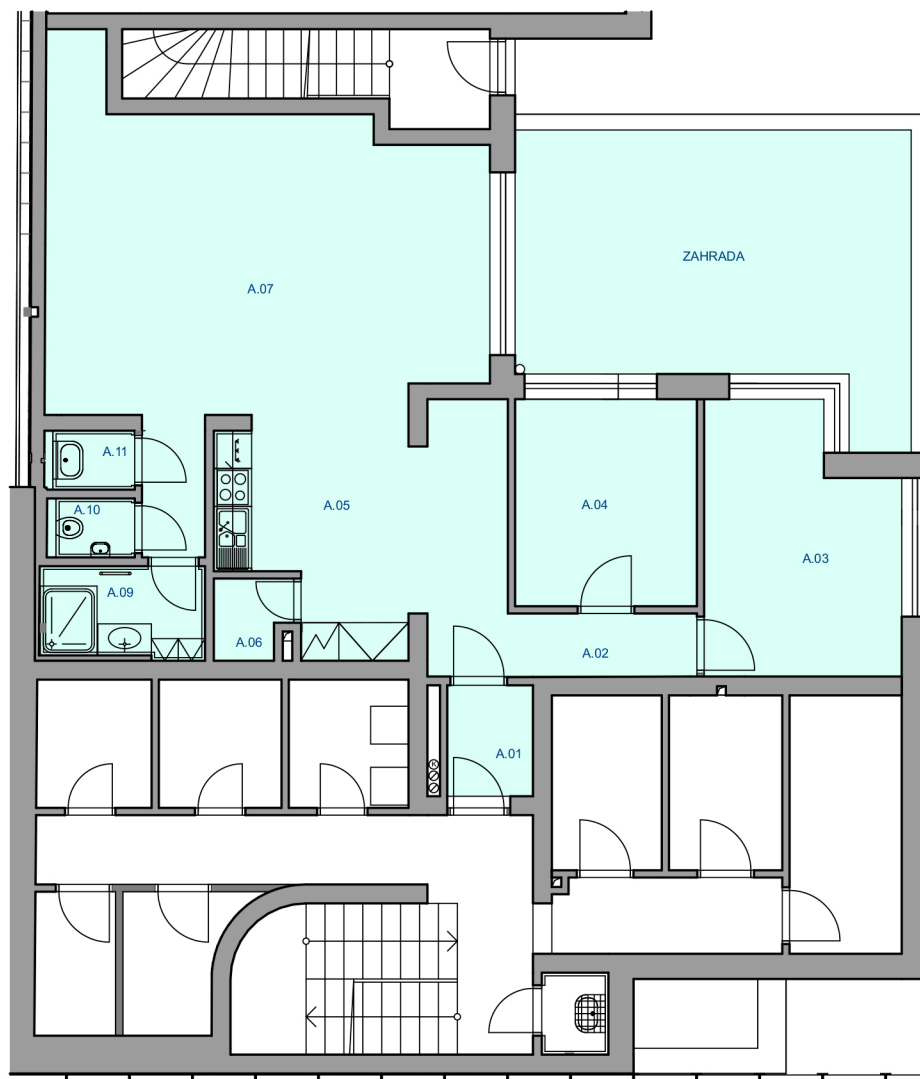

Viladům Na Radosti, Praha - Zličín

ATELIÉR A

1.PP

ZÁKLADNÍ ÚDAJE

ČISTÁ PODLAHOVÁ PLOCHA	87,2 M ²
KATASTRÁLNÍ VÝMĚRA	93 M ²
ZAHRADA	26 M ²
SKLEPNÍ KÓJE	
PARKOVACÍ STÁNÍ	

LEGENDA MÍSTNOSTÍ

A.01	ZÁDVEŘÍ	2,6 M ²
A.02	CHODBA	8,6 M ²
A.03	KANCELÁŘ	12,3 M ²
A.04	KANCELÁŘ	9,5 M ²
A.05	KUCHYŇ	10,8 M ²
A.06	SPÍŽ	1,5 M ²
A.07	POKOJ	33,4 M ²
A.08	CHODBA	2,3 M ²
A.09	KOUPELNA	3,8 M ²
A.10	WC	1,2 M ²
A.11	ÚKLID	1,2 M ²

Katastrální výměra bytu je dle
nařízení vlády č. 366/2013
Sb., platnost od 1.1.2014