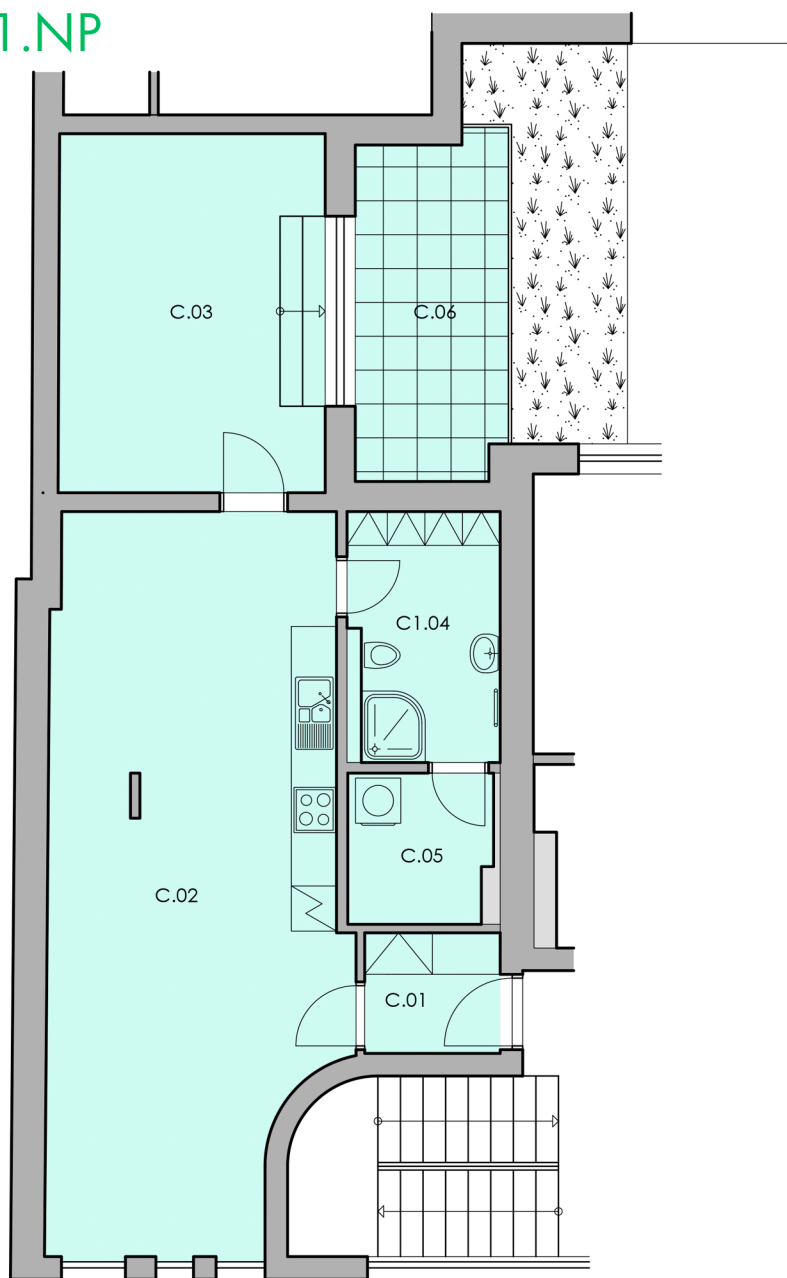

Viladům Na Radosti, Praha - Zličín

BYT C

1.NP

ZÁKLADNÍ ÚDAJE

ČISTÁ PODLAHOVÁ PLOCHA	66,7 M ²
KATASTRÁLNÍ VÝMĚRA	70,0 M ²
TERASA	7,6 M ²
SKLEPNÍ KÓJE	

LEGENDA MÍSTNOSTÍ

C.01	ZÁDVEŘÍ	2,9 M ²
C.02	OBYTNÁ HALA, KUCHYNĚ	36,2 M ²
C.03	LOŽNICE	17,0 M ²
C.04	KOUPELNA S WC	6,8 M ²
C.05	TECHNICKÁ MÍSTNOST	3,9 M ²
C.06	TERASA	7,6 M ²

Katastrální výměra bytu je dle
nařízení vlády č. 366/2013
Sb., platnost od 1.1.2014