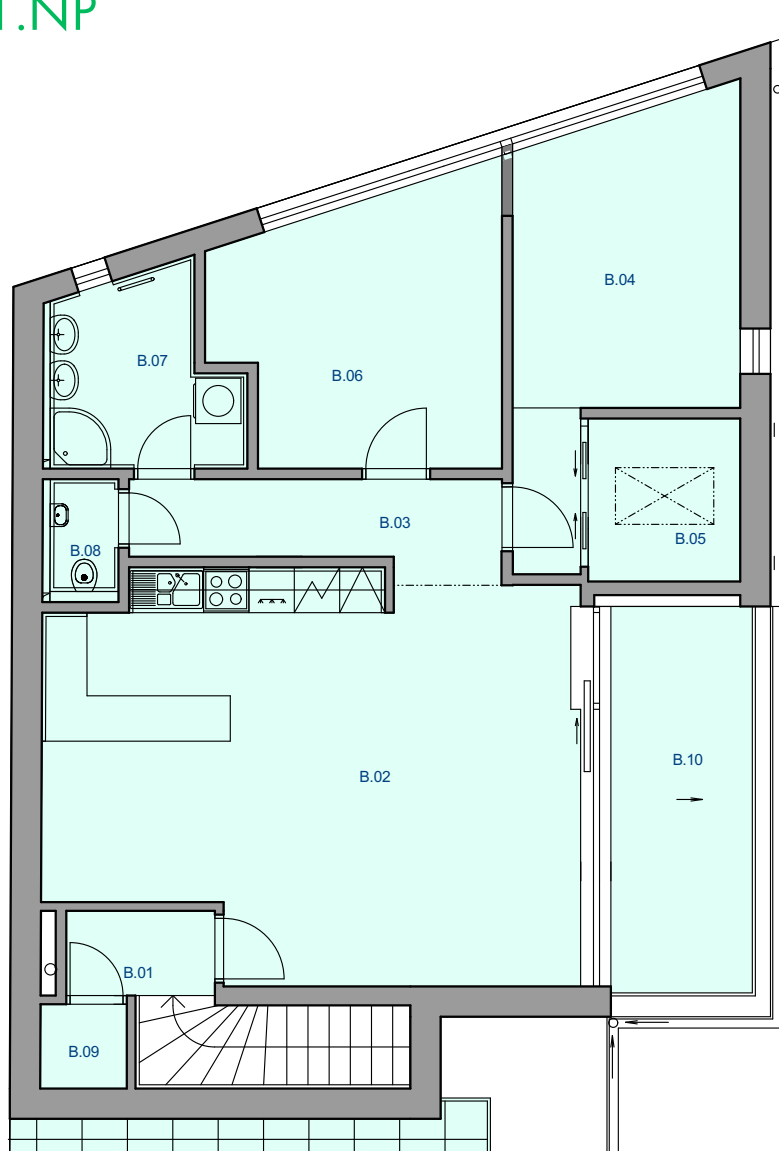

Viladům Na Radosti, Praha - Zličín

BYT B

1.NP

ZÁKLADNÍ ÚDAJE

ČISTÁ PODLAHOVÁ PLOCHA	82,6 M ²
KATASTRÁLNÍ VÝMĚRA	92 M ²
STŘEŠNÍ TERASA	80 M ²
SKLEPNÍ KÓJE	
PARKOVACÍ STÁNÍ	

LEGENDA MÍSTNOSTÍ

B.01	CHODBA	2,6 M ²
B.02	OBYT. HALA, KUCHYŇ	35,4 M ²
B.03	CHODBA	5,6 M ²
B.04	LOŽNICE	13,6 M ²
B.05	ŠATNA	4,3 M ²
B.06	POKOJ	12,8 M ²
B.07	KOUPELNA	5,7 M ²
B.08	WC	1,3 M ²
B.09	TECH. MÍSTNOST	1,3 M ²
B.10	TERASA	11,5 M ²

Katastrální výměra bytu je dle
nařízení vlády č. 366/2013
Sb., platnost od 1.1.2014