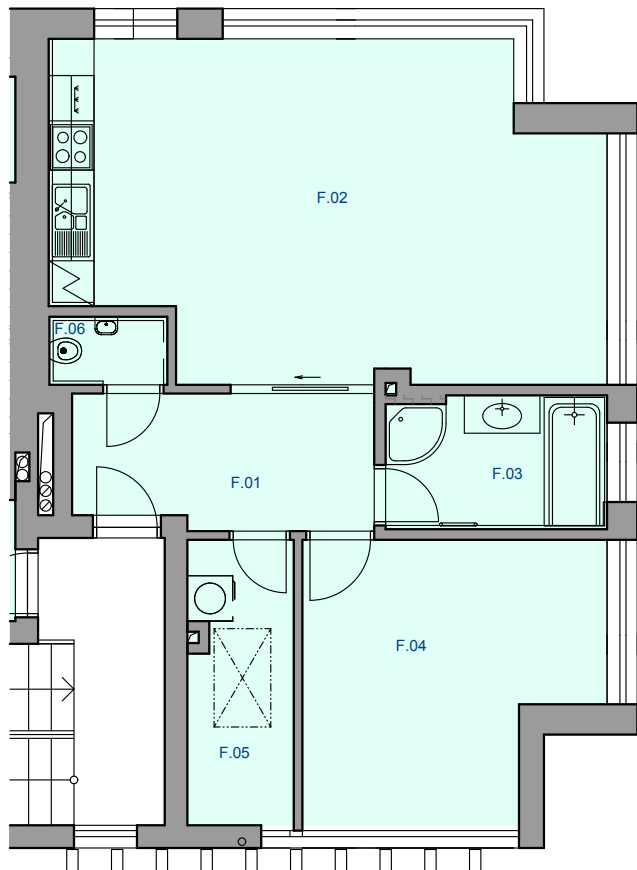

Viladům Na Radosti, Praha - Zličín

BYT F

2.NP

ZÁKLADNÍ ÚDAJE

ČISTÁ PODLAHOVÁ PLOCHA	62,7 M ²
KATASTRÁLNÍ VÝMĚRA	65 M ²
ZDĚNÝ SKLEP	5 M ²
PARKOVACÍ STÁNÍ	

LEGENDA MÍSTNOSTÍ

F.01	CHODBA	6,9 M ²
F.02	OBYT. HALA, KUCHYŇ	30,4 M ²
F.03	KOUPELNA	5,2 M ²
F.04	POKOJ	13,6 M ²
F.05	ŠATNA, TECH.MÍSTNOST	5,2 M ²
F.06	WC	1,4 M ²

Katastrální výměra bytu je dle
nařízení vlády č. 366/2013
Sb., platnost od 1.1.2014