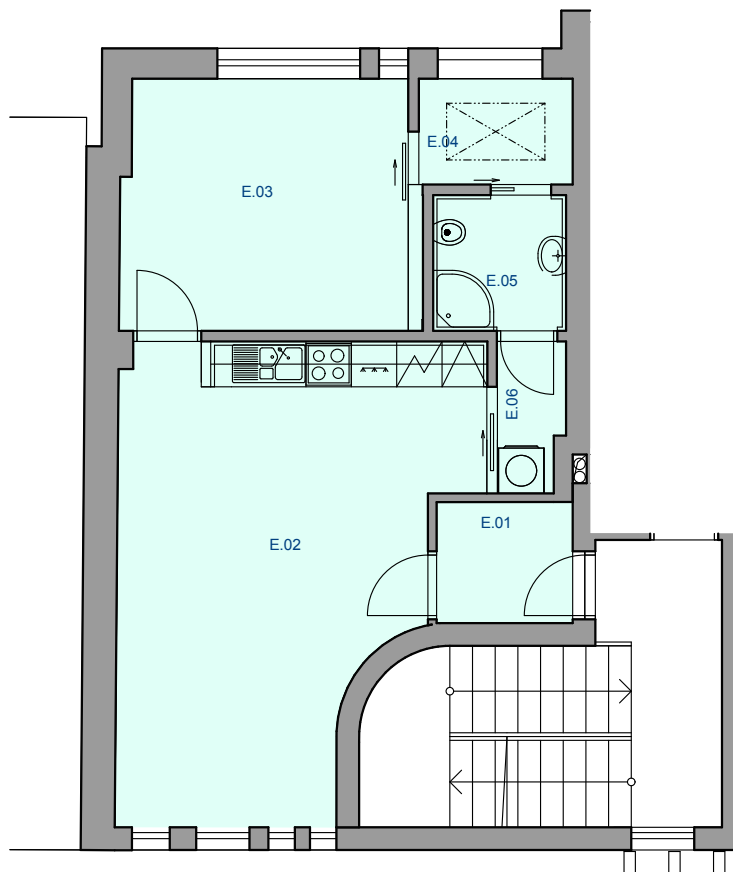

Viladům Na Radosti, Praha - Zličín

BYTĚ

2.NP

ZÁKLADNÍ ÚDAJE

ČISTÁ PODLAHOVÁ PLOCHA	49,2 M ²
KATASTRÁLNÍ VÝMĚRA	53 M ²
ZDĚNÝ SKLEP	5 M ²
PARKOVACÍ STÁNÍ	

LEGENDA MÍSTNOSTÍ

E.01	CHODBA	2,9 M ²
E.02	OBYT. HALA, KUCHYŇ	25,7 M ²
E.03	LOŽNICE	12,8 M ²
E.04	ŠATNA	2,9 M ²
E.05	KOUPELNA	3,2 M ²
E.06	TECH. MÍST.	1,7 M ²

Katastrální výměra bytu je dle
nařízení vlády č. 366/2013
Sb., platnost od 1.1.2014