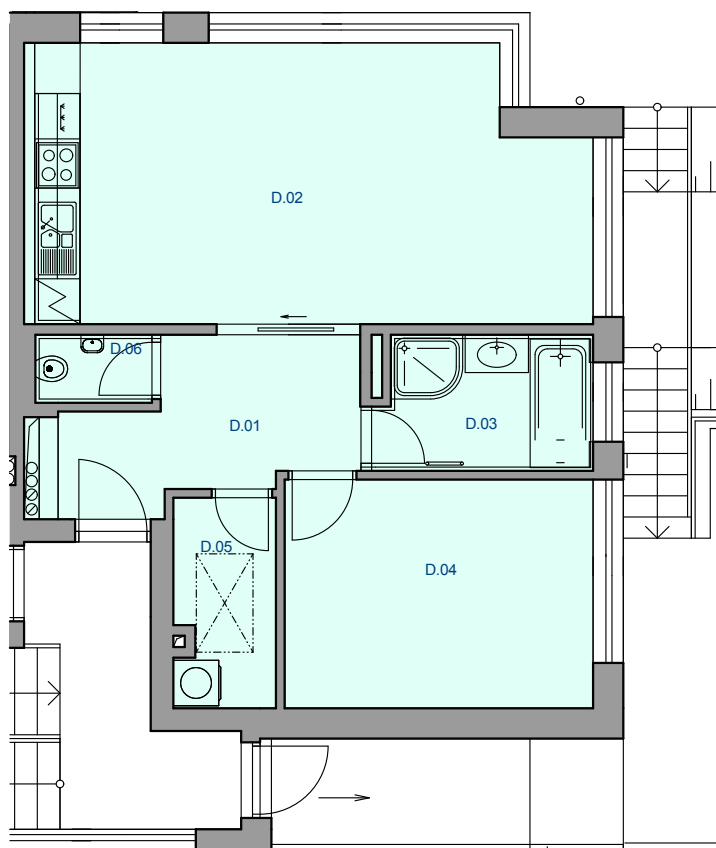

Viladům Na Radosti, Praha - Zličín

BYTD

1.NP

ZÁKLADNÍ ÚDAJE

ČISTÁ PODLAHOVÁ PLOCHA	55,4 M ²
KATASTRÁLNÍ VÝMĚRA	59 M ²
ZDĚNÝ SKLEP	5 M ²
PARKOVACÍ STÁNÍ	

LEGENDA MÍSTNOSTÍ

D.01	CHODBA	7,1 M ²
D.02	OBYT. HALA, KUCHYŇ	25,9 M ²
D.03	KOUPELNA	5,0 M ²
D.04	POKOJ	12,3 M ²
D.05	TECH. MÍST.	3,7 M ²
D.06	WC	1,4 M ²

Katastrální výměra bytu je dle
nařízení vlády č. 366/2013
Sb., platnost od 1.1.2014