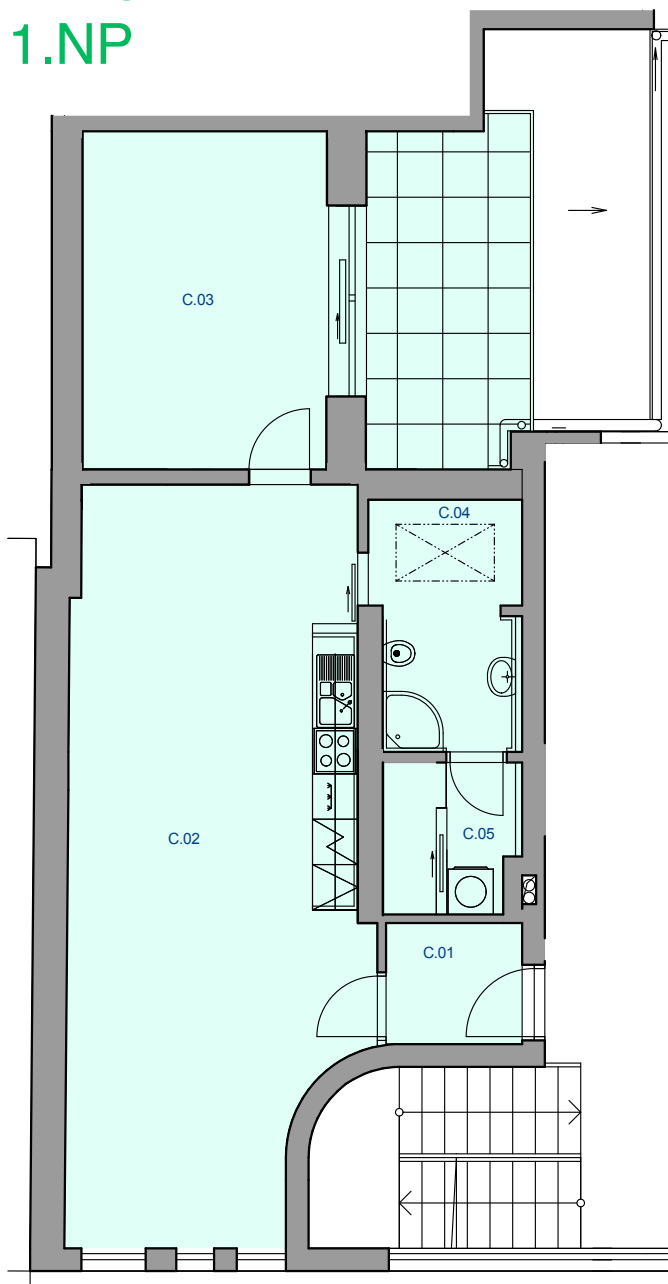

## BYTC

#### ZÁKLADNÍ ÚDAJE

ČISTÁ PODLAHOVÁ PLOCHA	69,1 M <sup>2</sup>
KATASTRÁLNÍ VÝMĚRA	72 M <sup>2</sup>
TERASA	7,6 M <sup>2</sup>
ZDĚNÝ SKLEP	5 M <sup>2</sup>
PARKOVACÍ STÁNÍ	

#### LEGENDA MÍSTNOSTÍ

C.01	ZÁDVEŘÍ	3,1 M <sup>2</sup>
C.02	OBYT. HALA, KUCHYŇĚ	38,0 M <sup>2</sup>
C.03	LOŽNICE	17,5 M <sup>2</sup>
C.04	KOUPELNA S WC	6,6 M <sup>2</sup>
C.05	TECH. MÍST.	3,9 M <sup>2</sup>