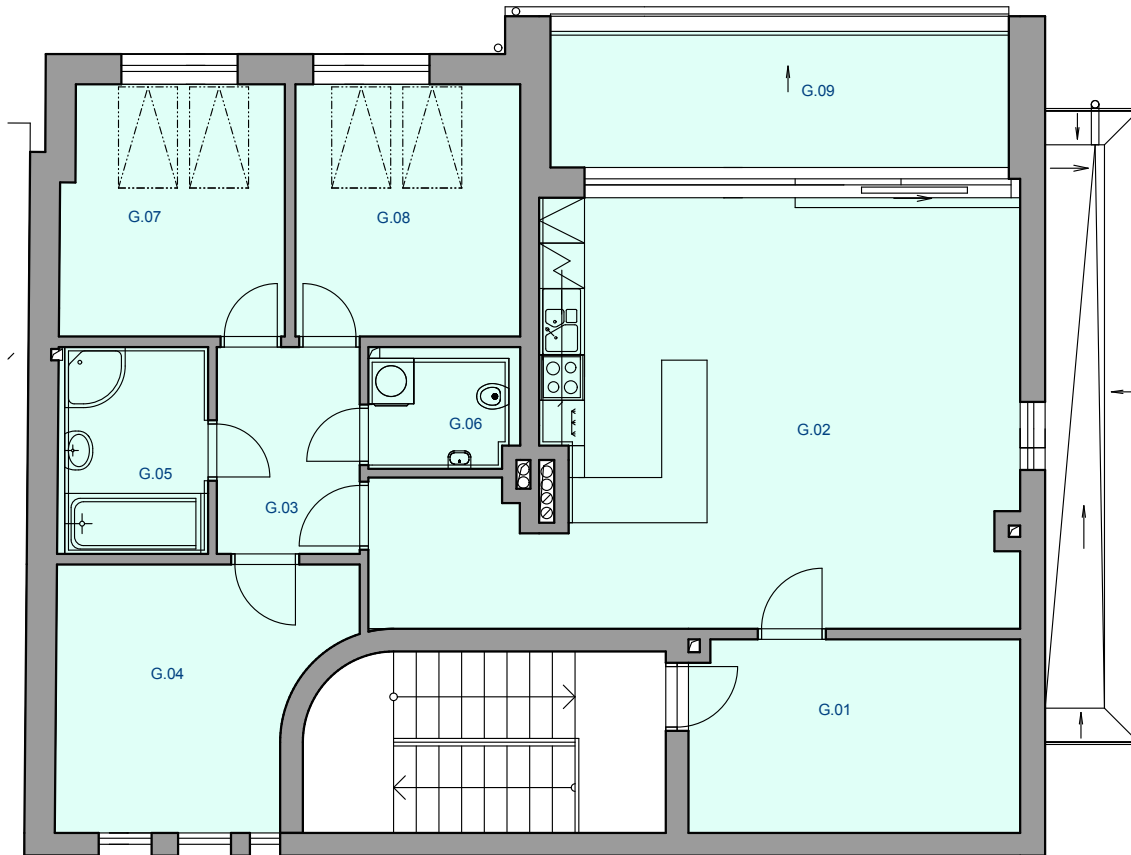

Viladům Na Radosti, Praha - Zličín

BYT G

PODKROVÍ

ZÁKLADNÍ ÚDAJE

ČISTÁ PODLAHOVÁ PLOCHA	94,7 M ²
KATASTRÁLNÍ VÝMĚRA	102 M ²
LODŽIE	12 M ²
ZDĚNÝ SKLEP	5 M ²
GARÁŽOVÉ STÁNÍ	

LEGENDA MÍSTNOSTÍ

G.01	CHODBA, ŠATNA	10,5 M ²
G.02	OBYT. HALA, KUCHYŇ	39,9 M ²
G.03	CHODBA	5,2 M ²
G.04	LOŽNICE	11,6 M ²
G.05	KOUPELNA	5,2 M ²
G.06	WC	2,7 M ²
G.07	POKOJ	9,7 M ²
G.08	POKOJ	9,9 M ²
G.09	LODŽIE	12 M ²

Katastrální výměra bytu je dle nařízení vlády č. 366/2013 Sb., platnost od 1.1.2014