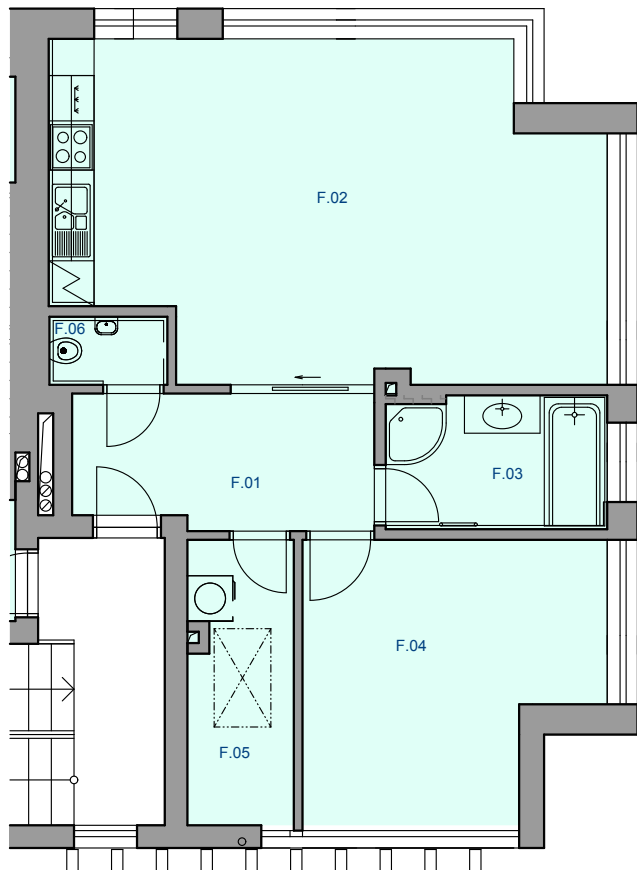

#### ZÁKLADNÍ ÚDAJE

ČISTÁ PODLAHOVÁ PLOCHA	62,7 M <sup>2</sup>
KATASTRÁLNÍ VÝMĚRA	65 M <sup>2</sup>
ZDĚNÝ SKLEP	5 M <sup>2</sup>